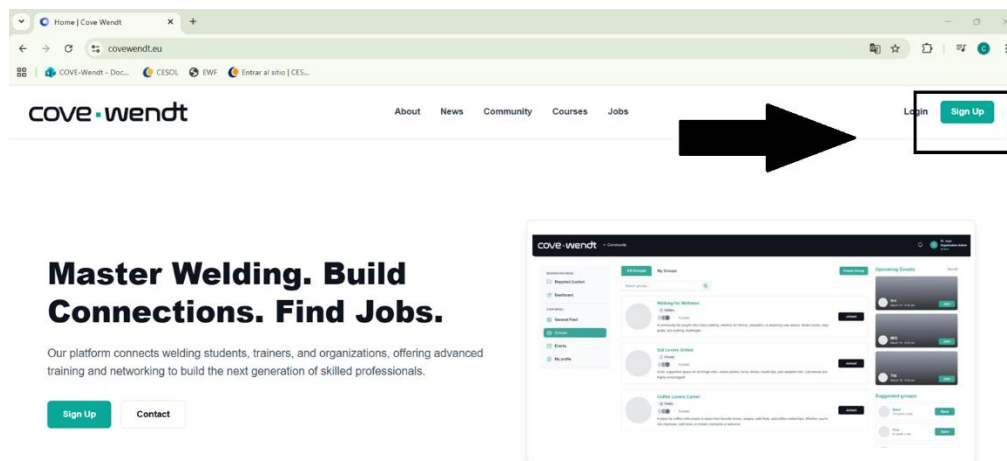

Guía como acceder a la plataforma COVE WENDT

Pinchamos en el enlace que os he facilitado por correo o bien en este:

<https://covewendt.eu/>

Nos dirigirá a la siguiente página:

Pinchamos sobre "SignUp"

Se nos abre la siguiente pantalla que tendremos que rellenar, con nuestro nombre y correo con el que nos queremos registrar.