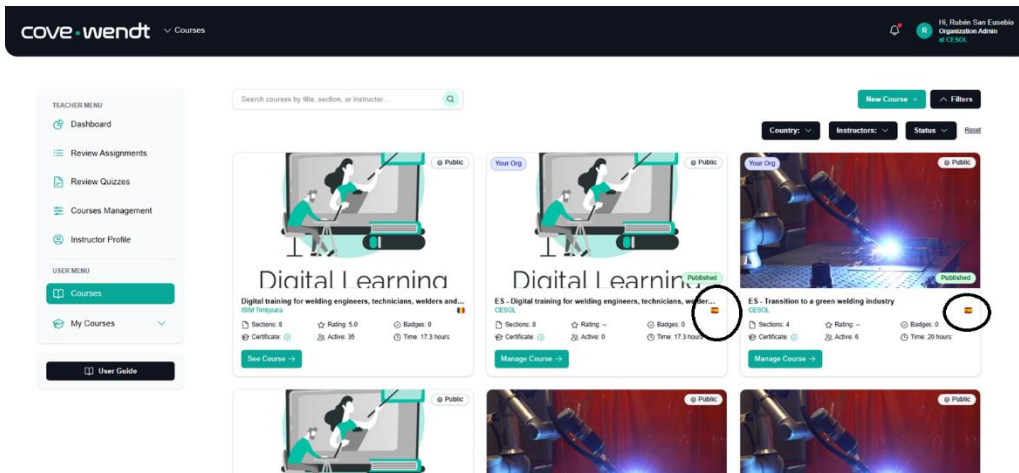

Los cursos que están disponibles son los que aparecen con la bandera española.