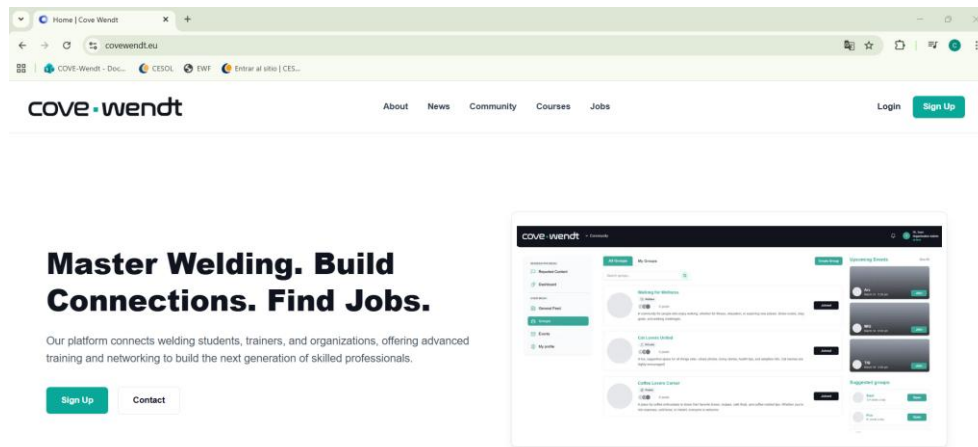

Guía como acceder a la plataforma COVE WENDT

Pinchamos en el enlace que os he facilitado por correo o bien en este:

<https://covewendt.eu/>

Nos dirigirá a la siguiente página:

Pinchamos sobre "SignUp"

Se nos abre la siguiente pantalla que tendremos que rellenar, con nuestro nombre y correo con el que nos queremos registrar.