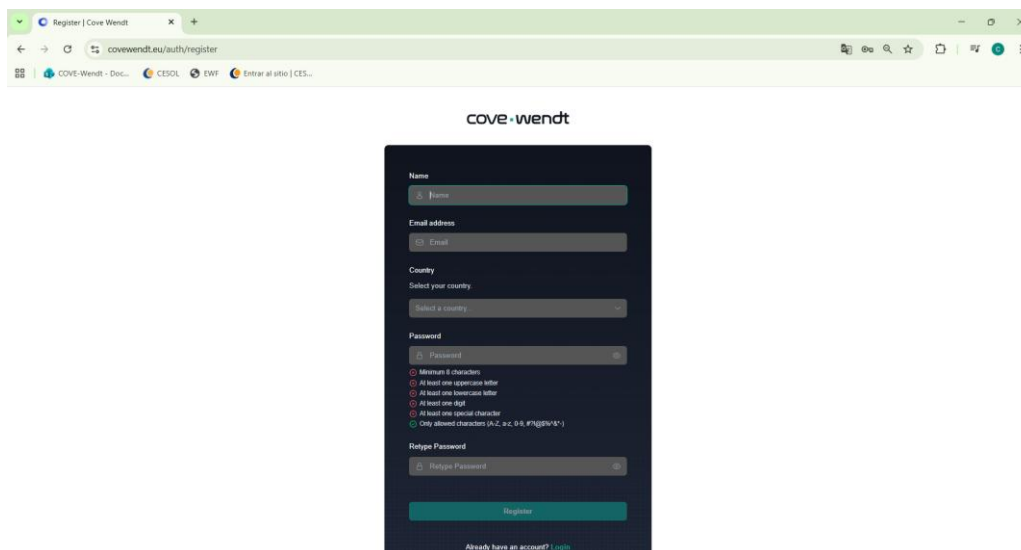

Guía como acceder a la plataforma COVE WENDT

Pinchamos en el enlace que os he facilitado por correo o bien en este:

<https://covewendt.eu/>

Nos dirigirá a la siguiente página:

Pinchamos sobre "SignUp"

Se nos abre la siguiente pantalla que tendremos que rellenar, con nuestro nombre y correo con el que nos queremos registrar.