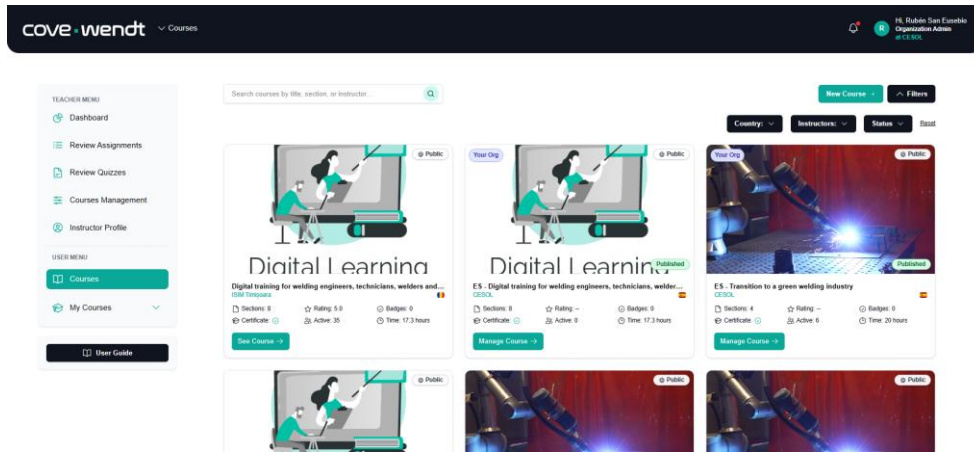

“Acedemos a la plataforma”